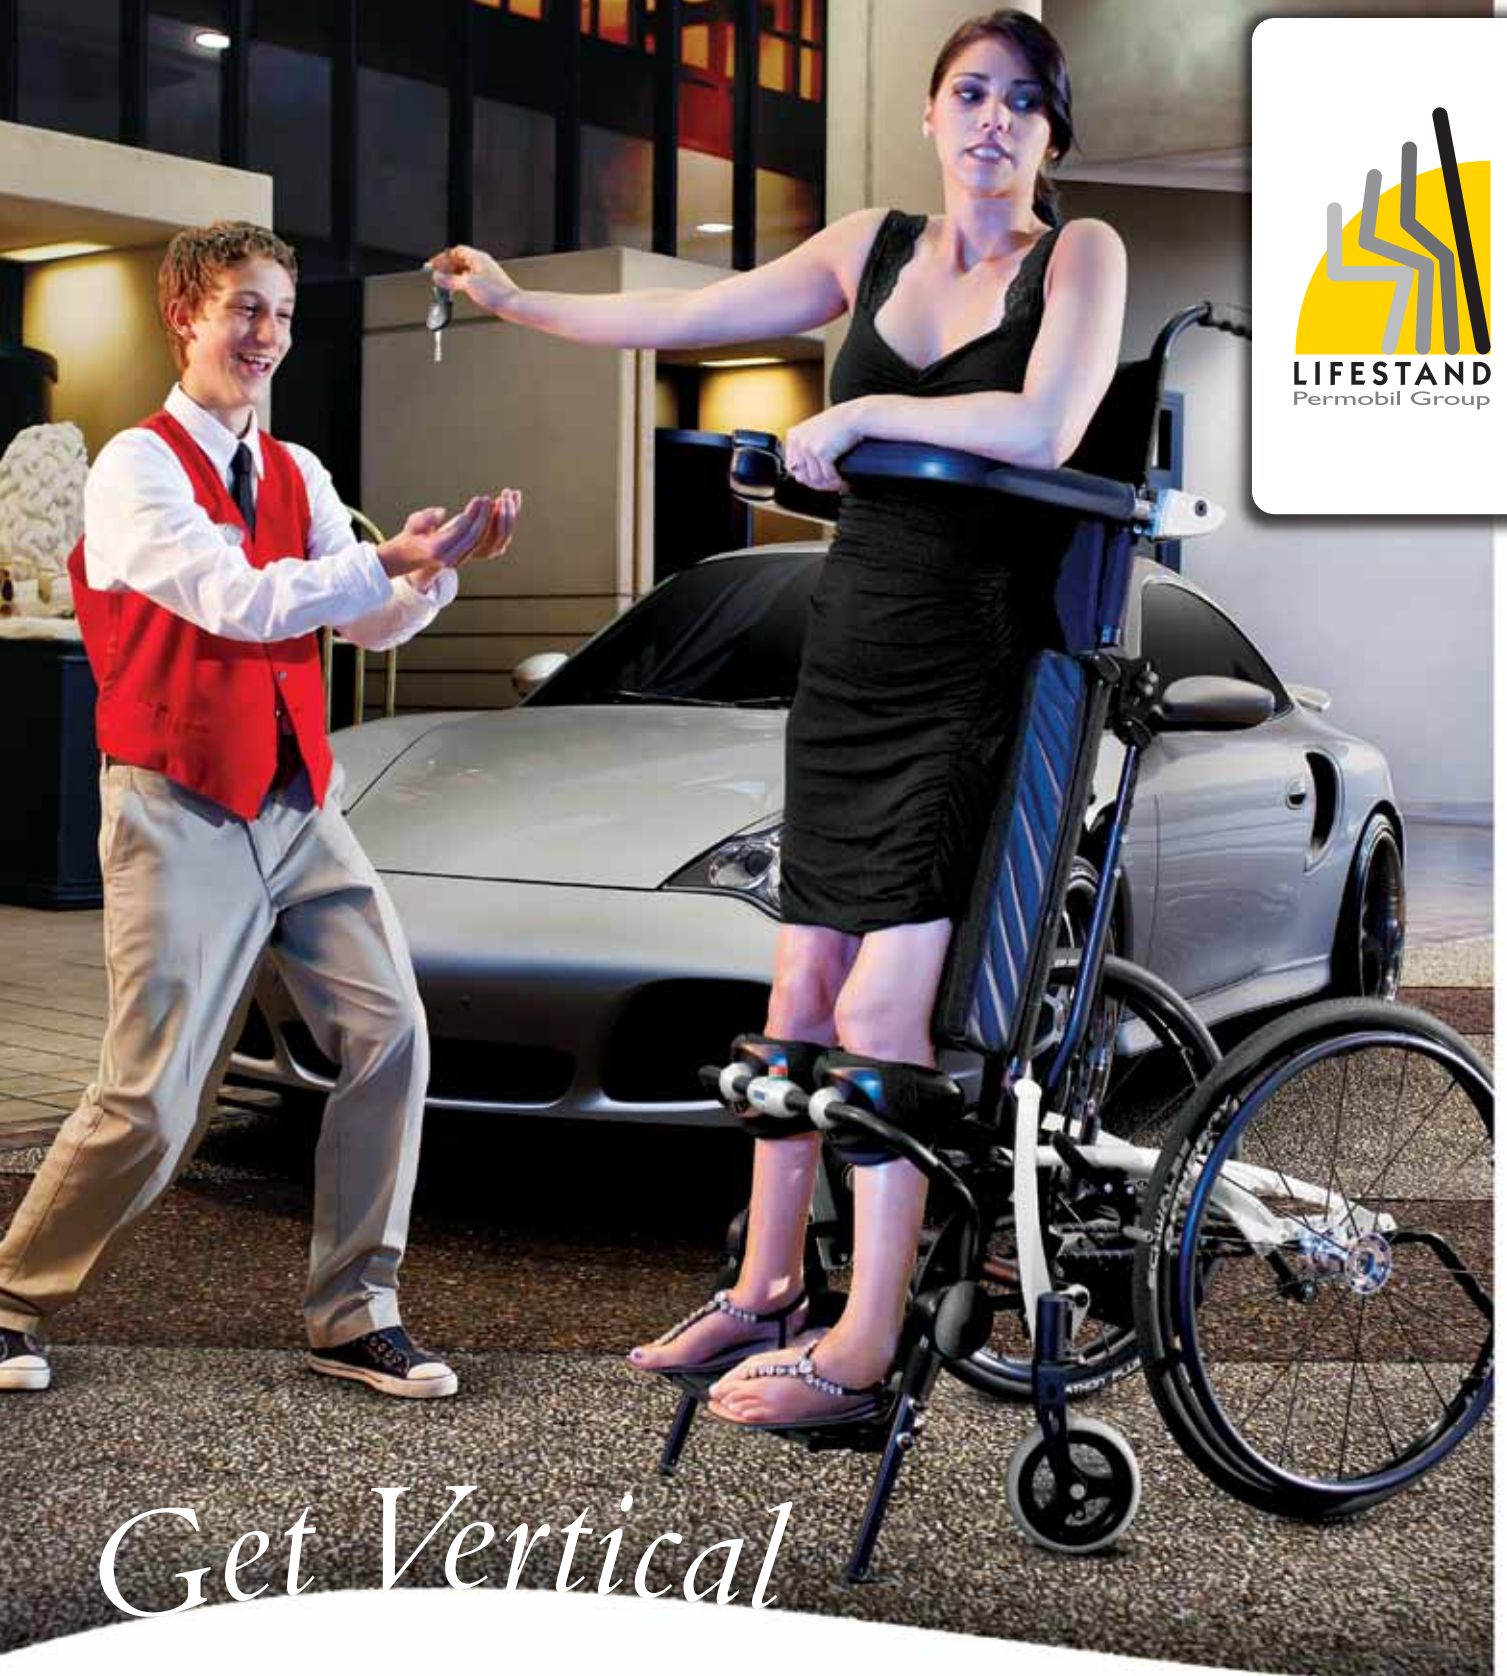

# Get Vertical

**DER LIFESTAND LSR** ist eine Kombination aus Design und unvergleichlicher Funktionalität. Neben der Stehfunktion bietet der LSR zusätzlich eine durch einen Elektromotor angetriebene Entspannungsfunktion. Seine ergonomische Form besteht aus innovativen, leichten Materialien. Die Möglichkeit des aufrechten Stands ist in vielerlei Hinsicht vorteilhaft für die Gesundheit: bessere Kontrolle über die Muskelkraft, stärkere Knochen, bessere Blutzirkulation und weniger Krampfanfälle.

**LSR**

STANDING INDEPENDENCE

LSR

**GET VERTICAL** – Mit diesem leicht zu transportierenden Rollstuhl gelangen Sie einfach und bequem in die vertikale Position.

Elektrische Steh- und Entspannungsfunktion auf Knopfdruck

Straffe Ausstrahlung

Sichere und wegschwenkbare Kniestützen

Komplett verstellbare Fußplatte

Drehbare Armlehnen

Herunterklappbare Rückenlehne für den Transport

**LSR  
MANUELL BEWEGBARER  
ROLLSTUHL, ELEKTRISCHE  
STEHFUNKTION**

Der LSR bietet eine elektrische Stehfunktion und eine exklusive Entspannungsfunktion an.

**COLOR OPTIONS**

Arktis-Weiß    Dunkelblau    Schwarz    Weinrot

Sitzbreite	Höhe Vorderseite des Sitzes bis zum Boden	Durchmesser Hinterrad	Durchmesser Vorderrad	Komplette Stuhlbreite	Abmessung Sitzbreite	Vollständige Länge in Sitzposition	Höhe Rückenlehne	Höhe	Höchstgewicht des Benutzers	Gesamtgewicht
36cm	51cm	24/26"	6" (15cm)	58cm	Verstellbar 41cm bis 55cm	94/106cm	32/40/52cm	84/92/104cm	120 kg	30 kg
40cm	51cm	24/26"	6" (15cm)	62cm		94/106cm	32/40/52cm	84/92/104cm	120 kg	31 kg
44cm	51cm	24/26"	6" (15cm)	66cm		94/106cm	32/40/52cm	84/92/104cm	120 kg	32 kg
48cm	51cm	24/26"	6" (15cm)	70cm		94/106cm	32/40/52cm	84/92/104cm	120 kg	33 kg